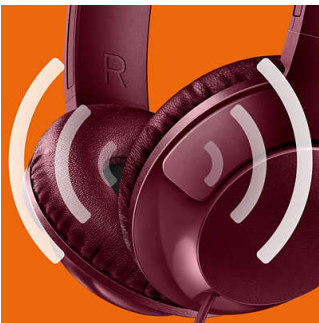

Bas puternic și îndrăzneț

Este un bas puternic și impresionant care îți permite să simți cu adevărat fiecare ritm. Nu

lăsa designul elegant să te păcălească – driverii reglate special și orificiile pentru bas produc frecvențe finale ultrajoase pentru a crea o semnătură unică de sunet BASS+.