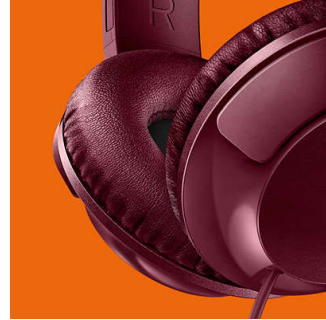

Pernuțe moi

Pernuțele de urechi moi, care lasă aerul să circule, asigură confort excelent pentru sesiunile lungi de audiție.