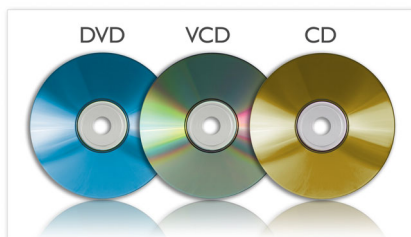

DVD, DVD+/-RW, (S)VCD, CD

Přenosný DVD přehrávač Philips je kompatibilní s většinou DVD a CD disků dostupných na trhu. DVD, DVD+/-R, DVD+/-RW, (S)VCD a CD – v DVD přehrávači lze přehrát všechny. DVD+/-R je zkrácený termín označující DVD mechaniku, která pracuje oběma obvyklými DVD formáty. Podobně DVD+/-RW zvládne oba obvyklé typy přepisovatelných disků.

Obnovení napájení

DVD přehrávač si pamatuje, kde jste posledně zastavili přehrávání, vypnuli jej nebo vypadlo napájení. Pokud jste nepřehrávali jiný disk, přehrávač bude pokračovat v přehrávání z místa, kde jste film posledně zastavili, pouhým nahráním disku. Uspadňujeme vám život!

Certifikace DivX

Podpora kodeku DivX® zajišťuje, že můžete zobrazit videa a filmy z internetu, kódované systémem DivX, například zakoupené

hollywoodské filmy. Formát médií DivX je technologie pro kompresi videa založená na standardu MPEG4, která umožňuje uložit velké soubory, například filmy, upoutávky a hudební videoklipy na média, jako jsou CD-R/RW disky a zapisovatelné DVD disky, paměťová zařízení USB a další paměťové karty, a přehrávat je na svém zařízení Philips DivX Certified®.