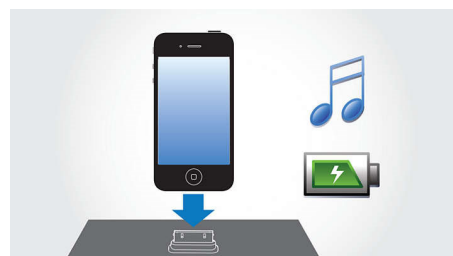

MP3 Link

MP3 Link vous permet de lire des fichiers MP3 stockés sur votre baladeur multimédia. Ainsi, grâce à votre chaîne hi-fi, vous profitez de votre musique préférée avec une qualité audio exceptionnelle. MP3 Link est très pratique : il vous suffit de brancher votre baladeur MP3 sur votre chaîne hi-fi.

désormais profiter sans souci de votre musique.

Technologie de blindage

Technologie de blindage pour bloquer les interférences provenant du téléphone mobile

Puissance de sortie totale de 8 W RMS

Puissance de sortie totale de 8 W RMS

Design compact

Design compact pour tous les intérieurs et tous les modes de vie

Écoutez et rechargez votre iPhone/iPod

Écoutez vos MP3 tout en rechargeant votre iPod/iPhone! Vous pouvez déposer votre appareil portable sur la station d'accueil du système de divertissement pour écouter votre musique favorite avec une qualité de son extraordinaire. Pendant ce temps, la station recharge votre iPod/iPhone et vous n'avez ainsi plus à vous soucier de la charge de la batterie. La station recharge automatiquement votre appareil lorsqu'il est connecté.