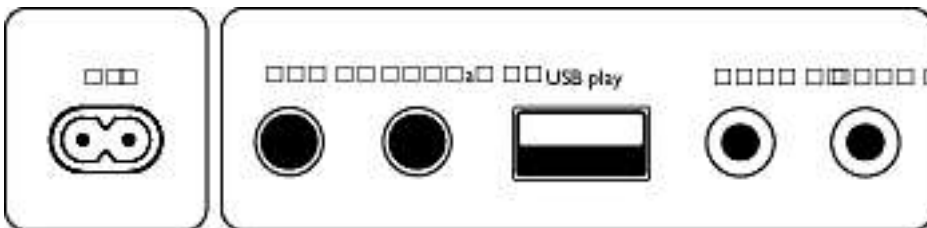

Ljudformat som kan användas

- Bluetooth: SBC
- USB: MP3, WAV, WMA, FLAC

Bekvämlighet

- Karaoke: ekokontroll, MIK-volym, rösttoning, röstförändrare
- Volympkontroll: Tact-omkopplare
- Ljuseffekt: Ja, högtalarljuseffekt, strobljus

- Gitarrkontroll
- Displayskärm: LED

Kompatibilitet

- Appstyrning för smartphone/surfplatta: Nej

Effekt

- Batterikapacitet: 2 200 mAh, 7,4 V
- Strömförsörjning: 100-240 VAC, 50/60 Hz
- Batterityp: Litiumjon (inbyggt)
- Batteriets livslängd: 14 timmar
- Laddningstid: ≤ 3 timmar
- Extra batteri: Ja, integrerat (5 V/1 A)

Förpackningens mått

- Höjd: 52.2 cm
- Förpackningstyp: Kartong
- Typ av hyllplacering: Stående
- Bredd: 39 cm
- Djup: 37 cm
- Antal produkter som medföljer: 1
- EAN: 48 95229 12901 6
- Bruttovikt: 8.7 kg
- Nettovikt: 7.04 kg
- Taravikt: 1.66 kg

Produktstorlek

- Höjd: 46.05 cm
- Bredd: 30.9 cm
- Djup: 32.2 cm
- Vikt: 6.95 kg

Tillbehör

- Tillbehör som medföljer: AC-nätkabel, Snabbstartguide, Garantiercertifikat, Säkerhets- och garantibroschyr

Teckenfönster

- Bakgrundsbelysning: blå
- Laddningsindikator: röd

Publiceringsdatum
2024-03-08

Version: 1.1.1

EAN: 48 95229 12901 6

© 2024 Koninklijke Philips N.V.
Med ensamrätt.

Specifikationerna kan ändras utan föregående meddelande. Alla varumärken tillhör Koninklijke Philips N.V. eller sina respektive ägare.

www.philips.com