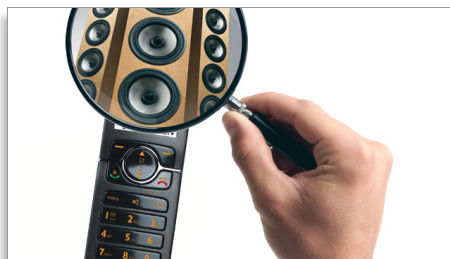

Som XHD

Independentemente do local onde se encontra, pode ter uma conversa telefónica sem ruído, com um volume incrível e pureza do som da voz. Graças a um altifalante de alta qualidade, à tecnologia sofisticada e a uma câmara acústica real, pode desfrutar de uma qualidade de som inacreditável em qualquer conversa telefónica.

Data de publicação
2013-01-21

Versão: 1.1.3

12 NC: 8670 000 68022
EAN: 87 12581 56376 9

© 2013 Koninklijke Philips Electronics N.V.
Todos os direitos reservados.

Todas as especificações estão sujeitas a alterações sem aviso prévio. As marcas comerciais são propriedade de Koninklijke Philips Electronics N.V. ou dos respectivos detentores.

www.philips.com