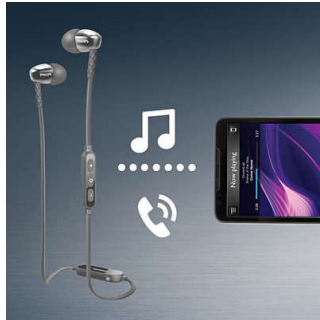

配對耳機到任何藍牙裝置，無線享受清脆及清晰的音樂。

3 對耳罩可供選用

耳罩提供大、中、小 3 種尺寸選擇，能完美切合個人需要。

高效 8.6 毫米推動器

纖巧高效的 8.6 毫米喇叭驅動器帶來細膩音色及強勁低音效果，讓您隨時隨地享受音樂節奏。

人體工學設計的橢圓形音管

音管的橢圓形設計是根據對人耳的大量研究而得出。人體工學外形適合任何耳形，確保最貼合、最舒適的配戴，以完全享受音樂。

橢圓管入口

橢圓管入口可隔絕環境噪音，其半開合式結構更有助提高低音效果。

無線音樂與無線通話

使用藍牙技術為智能手機和耳機配對，以無須遙控輕鬆俐落地切換功能，盡情享受清晰音樂及細膩的通話音色。

輕巧頸帶設計

輕巧頸帶設計確保長時間配戴舒適，不會整亂你的髮型或壓迫你的頭。

SHB3595BK/10

規格

連接