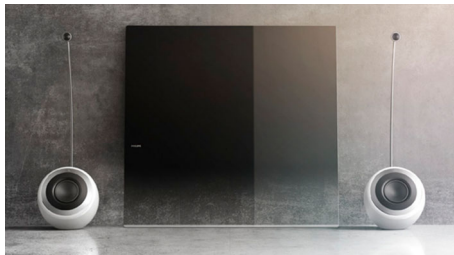

Hlavné prvky

Najlepší zvukový spoločník

Najlepší zvukový spoločník pre televízor Philips DesignLine