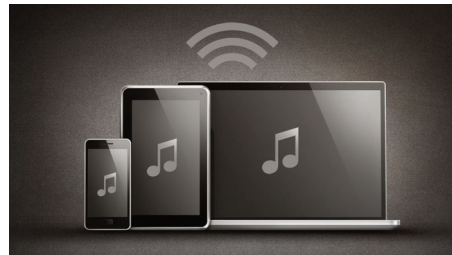

Virtuálny priestorový zvuk

Vytvorte si kino u vás doma pomocou zvuku Philips Cinematic Virtual Surround. Zvuk Cinematic Virtual Surround vyladený zvukovými odborníkmi spoločnosti Philips vytvorí s použitím menej ako piatich reproduktorov hlboký zvuk, ktorý vás pohltí. Zvukové vlastnosti systému priestorového zvuku 5.1 sú dosiahnuté použitím série vysoko pokročilých priestorových algoritmov

Bluetooth® (aptX® a AAC)

Bluetooth® (aptX® a AAC) pre bezdrôtový prúdový prenos hudby

HDMI ARC

HDMI ARC na prehrávanie zvuku z vášho televízora

Ovládanie zariadení cez EasyLink

Pripojenie EasyLink umožňuje pomocou jedného diaľkového ovládania ovládať viacero zariadení, napríklad prehrávače diskov DVD či Blu-ray, televízory a podobne. Používa protokol HDMI CEC, čo je priemyselný štandard na zdieľanie funkcií medzi zariadeniami prostredníctvom kábla HDMI. Jedným dotykom tlačidla môžete súčasne ovládať všetky pripojené zariadenia podporujúce protokol HDMI CEC. Funkcie ako pohotovostný režim a prehrávanie možno teraz ovládať úplne pohodlne.