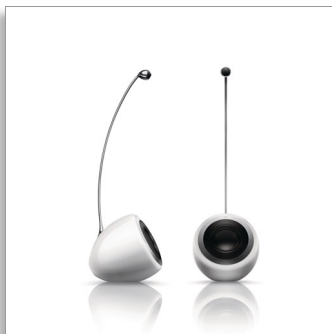

Philips Fidelio Design
collection
SoundSphere DesignLine

Virtuálny priestorový zvuk

Bluetooth® s kompresiou aptX a
AAC
2 x HDMI In a HDMI out ARC

PS1

Oddajte sa emóciám živého vystúpenia

Posadnutí zvukom

Reproduktor SoundSphere Signature od spoločnosti Philips vám ponúka prirodzenejšiu reprodukciu zvuku pre hlbší a širší zvukový zážitok. Nádherný dizajn vhodný na sprostredkovanie hudby i filmov.

Jedinečná kvalita zvuku

- Najlepší zvukový spoločník pre televízor Philips DesignLine
- Pohyblivé výškové reproduktory SoundSphere pre hlbší zvuk so širšou škálou
- Virtuálny priestorový zvuk pre realistický 3D zvuk

Znameníť jemný dizajn a povrchová úprava

- Moderný dizajn a špičková povrchová úprava
- Povrch reproduktora je ručne vyrobený z dreva
- Luxusné vyhotovenie s použitím laku na klavír

Pokročilé intuitívne ovládanie