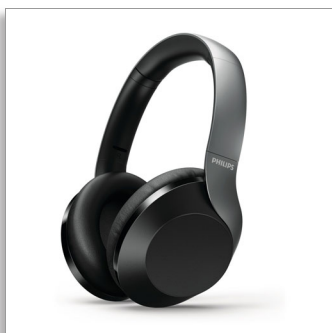

Philips
Trådløse hodetelefoner
med høyoppløselig lyd

Elementer på 40 mm / lukket
bakside

TAH8505BK

Kontroller stillheten

Trådløse hodetelefoner med aktiv støyundertrykking

Hør musikken, ikke regnet. Du kan kontrollere og tilpasse den aktive støyundertrykkingsfunksjonen på disse trådløse hodetelefonene som går over ørene, til situasjonen du er i. Med 30 timers avspillingstid samt fleksibel hurtiglading er du dekket hele turen.

Føles bra ut. Ser bra ut. Lang avspillingstid

- Aktiv støyreduksjon (ANC). Fordyp deg i musikken
- 30 timers avspillingstid eller taletid (25 timer med ANC på)
- Sammenleggbare og kompakte design. Enkel oppbevaring
- Glatt, justerbart hodebånd. Myke øreputer

Elsk det du hører

- Akustiske neodymdriverne på 40 mm. Detaljert lyd
- Høyoppløselig lyd. Hør alle detaljene
- Port for linjeinngangskabel til kablet lytting

Fra fokusspillelisten til et viktig anrop

- Rask lading. Lad i fem minutter og få to timers spilletid
- Hurtiglading. Lad i 15 minutter og få seks timers spilletid
- Berøringskontroll. Sveip og trykk på for enkel kontroll
- Taleassistent. Hold orden på ting mens du er på farten.
- Innebygd mikrofon med ekkokansellering for klar lyd

Drift

- Batteritype: Li-Polymer
- Avspillingstid for musikk: 30 t
- Oppladbar
- Standby-tid: 200* timer
- Taletid: 30 timer

Lyd

- Akustisk system: Lukket

- Membran: PET
- Frekvensområde: 7–40 000 Hz
- Impedans: 16 Ohm
- Magnettype: Neodym
- Maksimal inngangseffekt: 30 mW
- Følsomhet: 90 dB
- Høyttalerdiameter: 40 mm