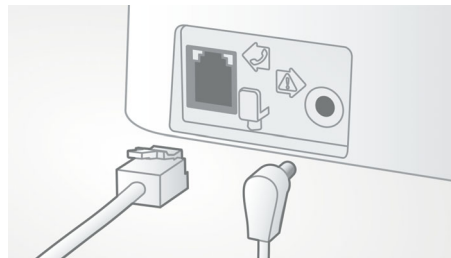

設定容易

裝設簡易給您極致便利。安裝簡易的隨插即用產品