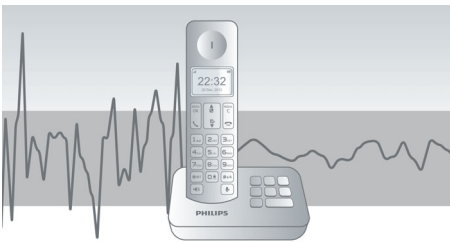

自動音量控制

自動音量控制可調和距離、訊號強度或來電者電話造成的聲音訊號變化，藉此讓您聽到的音量隨時保持穩定。在訊號較強時降低音訊放大功能，而訊號較弱時，則加大音訊放大功能。讓您得以順暢通話，不受惱人音量變化干擾。