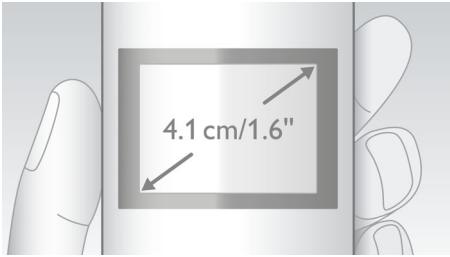

### 4.1 公分 (1.6 吋) 顯示器

4.1 公分 (1.6 吋) 背光顯示器