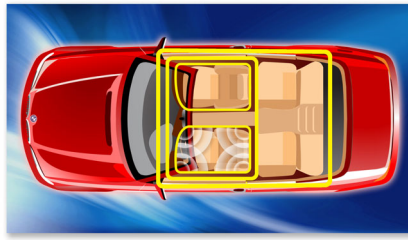

Music Zone

Philips 的創新 Music Zone 技術讓駕駛者及乘客享受充滿鮮明空間效果的聲音，就像演奏者本身想表達的一樣。用戶可簡單地將聆聽音樂區域設定為駕駛者或乘客，以取得車內最佳的聲音焦點。專用的區域控制按鈕提供三個預設位置 - 左、右及前（與及全部）- 讓您能簡單而自由地選擇最能配合您的聆聽需求，不論您是一個人還是跟乘客一起。

MAX Sound

按一下按鈕，MAX Sound 技術能即時呈現低音及高音增強效果、加強音量表現，為

你帶來最為深刻的聆聽體驗。其精密的電路設計可調校現有的音效和音量設定，立即將低音、高音和音量增至高於原本的水平並不會失真。如此一來，音效頻譜和音量會同時顯著提升，令任何音樂的有力音效範圍傳至更遠。

USB Direct 與 SDHC 卡插槽

憑藉其全面的檔案傳送能力，您可以透過內置 USB Direct 和 SDHC 卡插槽輕鬆存取更多音樂、影片和照片，享受其帶來的方便與樂趣。

規格

影像 / 顯示

- 顯示螢幕類型: LCD TFT
- 螢幕對角尺寸: 6.2 吋
- 螢幕比例: 闊螢幕
- 主照明色: 白色
- 解像度: 800 x 480 像素