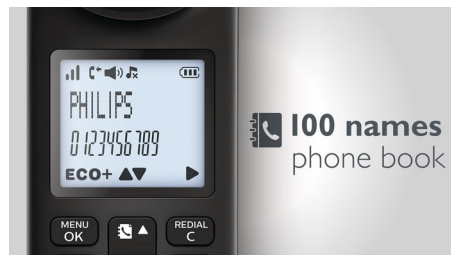

Telefoonboek voor 100 namen

Altijd de telefoonnummers van belangrijke personen bij de hand: sla tot wel 100 favoriete contactpersonen in uw telefoonboek op.