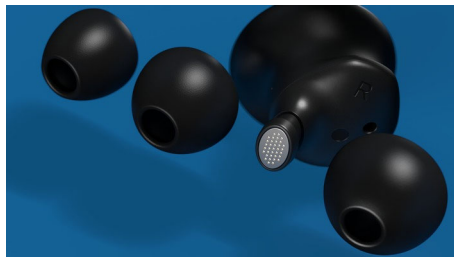

Elsk det, du hører

- Detaljeret, storslået lyd med fyldig, kraftfuld bas
- Perfekt justeret 13 mm neodymenhed
- Raffineret geometrisk design. Behagelig pasform i øret
- To mikrofoner til krystalklare opkald. Monotilstand

reddot winner 2020

PHILIPS

Vigtigste nyheder

Hybrid aktiv støjreduktion

Når sangen fortjener din fulde opmærksomhed, kan du fordybe dig med disse ægte trådløse hovedtelefoner - helt uden forstyrrelser. Én ekstern mikrofon og én intern mikrofon kombineres for at bortfiltrere ekstern støj. Opmærksomhedstilstanden bringer dig tilbage til virkeligheden, når det er nødvendigt.

Detaljeret, storslået lyd

Perfekt justerede 13 mm enheder leverer kraftfuld bas og enestående klarhed i hvert eneste nummer. Hvis du tager en øreprop ud, sættes musikken på pause. Sæt øreproppen i igen, og musikken starter igen.

Raffineret geometrisk design

Det runde ørepropkabinet har en høj taktil kvalitet og er designet til diskret at opfange lyset og skabe et elegant, diskret look. Det ovale akustiske rør sidder behageligt og sikkert i øret og maksimerer passiv støjisolering.