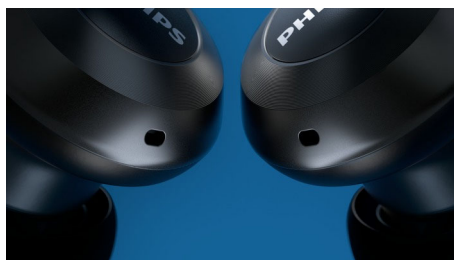

Monotilstand

To mikrofoner i hver øreprop fokuserer på lyden af din stemme og reducerer effektivt støj

fra omgivelserne. Hvis du opholder dig på et mere stille sted og ikke har brug for at lukke støjen ude, mens du taler, kan du med monotilstanden tale med blot én øreprop.

Philips Headphones-app

Forstærk bassen. Nedton diskanten. Philips Headphones-appen giver dig kontrol over den musik, du lytter til. Juster selv niveauerne, eller vælg mellem forudindstillede lydtyper. Med et enkelt tryk kan du også skifte mellem forudindstillede ANC-tilstande.