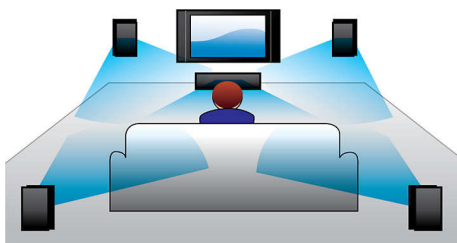

Dolby Digital

Dolby Digital, один из ведущих стандартов многоканального звука в мире, задействует те же принципы, что и при естественной обработке звука человеческим ухом, поэтому вы слышите объемное звучание превосходного качества с реалистичными пространственными аллюзиями.