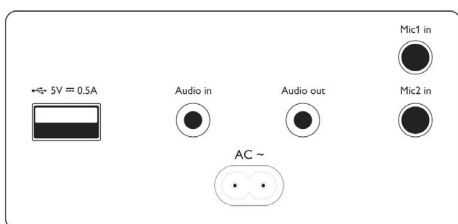

Dimenzije proizvoda

- Visina: 31 cm
- Širina: 30 cm
- Dubina: 30 cm
- Težina: 7.5 kg

Dodaci

- Uključena dodatna oprema: Kabl za napajanje naizm.strujom, Vodič za brzi početak, Garantni list, List sa informacijama o bezbednosti i garanciji