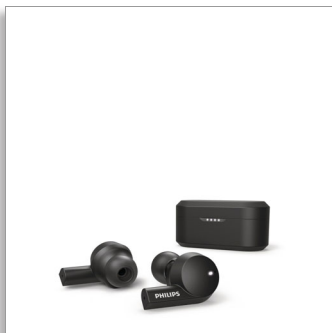

Philips
True Wireless in-ear-
hovedtelefoner

8 mm enheder/lukket bagside

Aktiv støjreduktion
Sort
Bluetooth®

TAT5505BK

Din lyd. Din stil.

Musik eller opkald. Disse elegante og ægte trådløse hovedtelefoner kan præstere. Aktiv støjreduktion bortfiltrerer baggrundsstøj, og du kan tilpasse lyden ved hjælp af Philips' hovedtelefonapp. Tag en øreprop ud for at sætte musikken på pause.

ganske enkelt smart

- Slankt design og hybrid aktiv støjreduktion
- IR-sensor. Musikken sættes på pause, når du tager en øreprop ud
- Philips Headphones-app. Brugerdefineret lydkontrol
- To mikrofoner til klare og tydelige opkald. Monotilstand

Den lyd, du ønsker

- Opladeretui. Få op til 20 timers spilletid
- Kraftfulde 8 mm neodym-enheder. Kraftfuld bas, klar lyd
- Opmærksomhedstilstand. Find tilbage til virkeligheden, når du har brug for det
- Ovalt akustisk rør. Ørepuder af silikone

PHILIPS

True Wireless in-ear-hovedtelefoner
8 mm enheder/lukket bagside Aktiv støjreduktion, Sort, Bluetooth®

TAT5505BK/00

Vigtigste nyheder

Slankt, elegant design

Disse ægte trådløse hovedtelefoner ser ikke bare godt ud - de giver dig også mulighed for at høre dine sange bedre, når du er på farten. Hybrid aktiv støjreduktion reducerer ekstern støj, så der ikke er noget, som forstyrrer din musik. Med opmærksomhedstilstand får du igen forbindelse til din omverden.