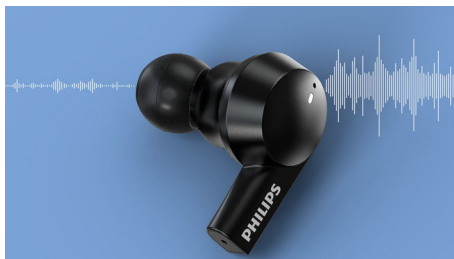

Den lyd, du ønsker

- Opladeretui. Få op til 20 timers spilletid
- Kraftfulde 8 mm neodym-enheder. Kraftfuld bas, klar lyd
- Opmærksomhedstilstand. Find tilbage til virkeligheden, når du har brug for det
- Ovalt akustisk rør. Ørepuder af silikone

Klar til din dag. Eller nat

- Bundsolide tilslutningsmuligheder. Integrerede betjeningsknapper i ørepropperne
- Aktiver nemt din telefons stemmeassistent
- IPX5-klassificeret modstandsdygtighed overfor stænk og sved

PHILIPS

True Wireless in-ear-hovedtelefoner
8 mm enheder/lukket bagside Aktiv støjreduktion, Sort, Bluetooth®

TAT5505BK/00

Vigtigste nyheder

Slankt, elegant design

Disse ægte trådløse hovedtelefoner ser ikke bare godt ud - de giver dig også mulighed for at høre dine sange bedre, når du er på farten. Hybrid aktiv støjreduktion reducerer ekstern støj, så der ikke er noget, som forstyrrer din musik. Med opmærksomhedstilstand får du igen forbindelse til din omverden.