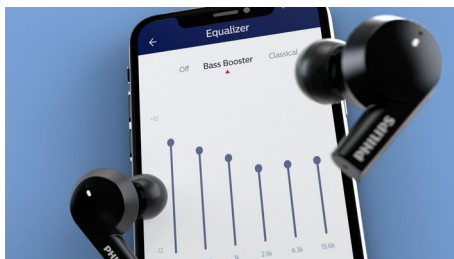

Philips Headphones-app

Forstærk bassen. Nedton diskanten. Philips Headphones-appen giver dig kontrol over den musik, du lytter til. Juster selv niveauerne, eller vælg mellem forudindstillede lydtyper. Med et

enkelt tryk kan du også skifte mellem forudindstillede ANC-tilstande.

To mikrofoner til klare og tydelige opkald

To mikrofoner i hver øreprop fokuserer på lyden af din stemme og reducerer støj fra omgivelserne. Hvis du opholder dig på et mere stille sted og ikke har brug for at lukke støjen ude, mens du taler, kan du med monotilstanden tale med blot én øreprop.

Opladeretui.

Du får op til 20 timers spilletid med opladeretuiet, og hovedtelefonerne kan spille i 5 timer på en enkelt opladning (4,5 timer med ANC). En hurtig opladning på 15 minutter giver dig en ekstra time. Det tager to timer at oplade etuiet via USB-C.