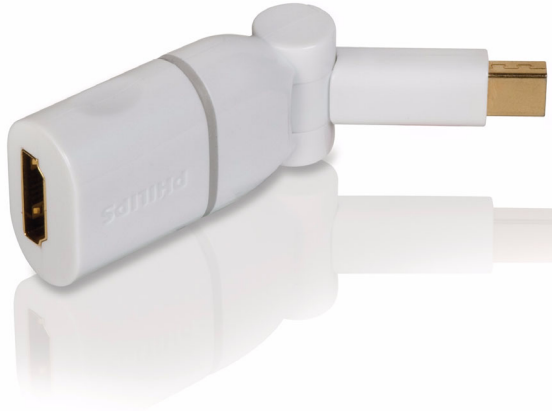

Philips  
Mini DisplayPort-HDMI.

SWX2128N

Visualizza i contenuti del tuo Mac su un TV HD

MiniDisplayPort-HDMI

Convertitore HDMI

**Funzioni Mini DisplayPort-HDMI**

- Collega il tuo Mac o Surface Pro 3 a un TV HD