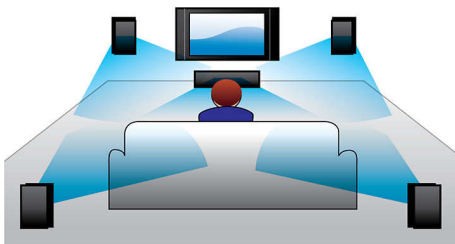

Conçu pour améliorer votre expérience cinéma à la maison

- Design moderne pour s'intégrer à votre intérieur

Profitez en toute simplicité de vos films et musiques

- Entrée audio pour écouter la musique de votre iPod/iPhone ou lecteur MP3
- Full HD Blu-ray 3D pour une expérience 3D totalement immersive
- Certifié DivX Plus HD pour la lecture de DivX haute définition
- EasyLink contrôle tous les périphériques HDMI CEC via une seule télécommande
- Transformez votre smartphone en télécommande pour les produits audio/vidéo Philips
- HDMI pour des films en haute définition et une excellente qualité d'image
- SimplyShare pour regarder sans fil toutes vos vidéos

PHILIPS

Points forts

Puissance de 1 000 W RMS

La puissance de 1 000 W RMS offre un son exceptionnel aux films & à la musique

Dolby TrueHD et DTS-HD

Les technologies Dolby TrueHD et DTS-HD Master Audio Essential restituent le son de haute qualité des disques Blu-ray. Le son est en tout point identique à la maquette studio : vous entendez donc ce que les créateurs souhaitaient vous faire entendre. Les technologies Dolby TrueHD et DTS-HD Master Audio Essential améliorent ainsi votre expérience de la haute définition.

Double Bass

Enceintes puissantes avec système Bass Reflex et double caisson de basses pour optimiser les basses fréquences et restituer des basses profondes. Vous serez en mesure d'entendre

les moindres murmures et les rugissements les plus rauques.