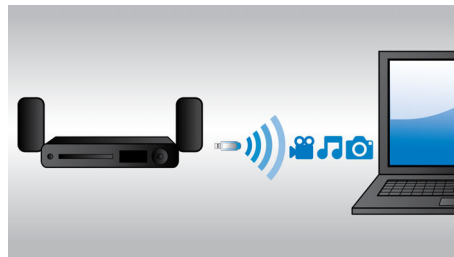

Egyszerűen átélheti a valódi szórakozás élményét

- Full HD 3D Blu-ray az igazán magával ragadó 3D moziélményért
- Vezeték nélküli Bluetooth zenestreaming zenelejátszó eszközökről
- Beépített Wi-Fi a vezeték nélkül csatlakoztatott médiatartalmakhoz
- Csatlakoztatás 2 db HDMI csatlakozóhoz a nagyszerű kép- és hangminőség érdekében
- Internetes rádió az online rádiócsatornák világának felfedezéséhez
- Játsszon le zenét és töltse iPod/iPhone készülékét USB csatlakozón keresztül

Az otthoni moziélmény fokozása érdekében

- Érintőpaneles vezérlés – intuitív lejátszás és hangerőszabályzás

PHILIPS

Fénypontok

Full HD 3D Blu-ray

A Full HD 3D TV lenyűgöző 3D moziélményt nyújt otthonában. Az aktív 3D technológia a gyorskapcsolású kijelzők legújabb generációját használva gondoskodik a valósághű megjelenítésről teljes 1080x1920 HD felbontásban. Ha speciális szemüveggel tekinti meg ezeket a képeket, amelynek bal és jobb „lencséje” a váltakozó képekkel szinkronban nyílik és csukódik, létrejön a Full HD 3D moziélmény - az Ön otthonában. A Blu-ray lemezen megjelenő kiváló 3D filmeknek köszönhetően széles és kitűnő minőségű tartalomválaszték áll rendelkezésére. A Blu-ray ezen kívül tömörítetlen surround hangzást is biztosít, hogy a hangélmény felülmúlhatatlanul valósághű legyen.

500 W RMS teljesítmény

500 W RMS teljesítmény a kiváló hangzású filmekhez és zenéhez

Beépített Wi-Fi

A népszerű online szolgáltatások választékának kihasználásához a beépített Wi-Fi-vel egyszerűen csatlakoztassa házimoziját közvetlenül otthoni hálózatához. A legjobb weboldalak filmekkel, képekkel, információs/ szórakoztató tartalmakkal és egyéb online szolgáltatásokkal, a TV képernyőjéhez illeszkedően.