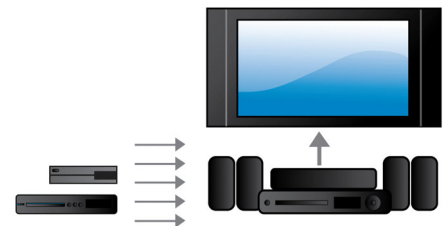

500 W RMS teljesítmény

500 W RMS teljesítmény a kiváló hangzású filmekhez és zenéhez

Beépített Wi-Fi

A népszerű online szolgáltatások választékának kihasználásához a beépített Wi-Fi-vel egyszerűen csatlakoztassa házimoziját közvetlenül otthoni hálózatához. A legjobb weboldalak filmekkel, képekkel, információs/ szórakoztató tartalmakkal és egyéb online szolgáltatásokkal, a TV képernyőjéhez illeszkedően.

Crystal Clear Sound

Kristálytisza hangzás a kiemelkedő tisztaságért és valósághűségért

iPod/iPhone zenelejátszás és töltés

Élvezze kedvenc zenéjét, miközben iPod/ iPhone készülékét tölti! Egyszerűen csatlakoztassa iPod/iPhone készülékét USB kábellel a házimozsi-rendszer USB portjához. Lejátszás közben tölti is iPod/iPhone készülékét, így zenét hallgathat anélkül, hogy aggódnia kellene amiatt, hogy Apple eszközének akkumulátora lemerül.

2 db HDMI

Ha csatlakoztatja a lejátszó 2 HDMI kimenetét a nem-3D AV receiverhez, élvezheti az élethű 3D lejátszást, és a kristálytisza 5.1-es vagy 7.1-es hangzást.

Műszaki adatok

Hangzás

- Hangszínszabályzó beállításai: Játék, Film, Zene, Hírek, Eredeti
- Hangzásjavítás: Automatikus hangerőszint-kiegyenlítés, Dolby Digital Prologic II, Double Bass hangzás, FullSound, Éjszakai mód, Surround Plus, Magas/mély hangszínszabályzó
- Hangrendszer: Dolby True HD, DTS-HD High Resolution Audio
- Mélynyomó kimeneti teljesítménye: 166 W
- RMS összteljesítmény, 10% THD mellett: 500 W W
- Hangsugárzó kimeneti teljesítménye: 166 W