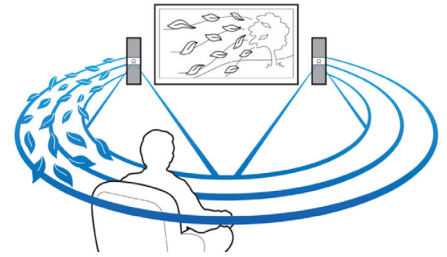

500 W RMS teljesítmény

500 W RMS teljesítmény a kiváló hangzású filmekhez és zenéhez

Beépített Wi-Fi

A népszerű online szolgáltatások választékának kihasználásához a beépített Wi-Fi-vel egyszerűen csatlakoztassa házimoziját közvetlenül otthoni hálózatához. A legjobb weboldalak filmekkel, képekkel, információs/ szórakoztató tartalmakkal és egyéb online szolgáltatásokkal, a TV képernyőjéhez illeszkedően.

Crystal Clear Sound

Kristálytisza hangzás a kiemelkedő tisztaságért és valósághűségért

iPod/iPhone zenelejátszás és töltés

Élvezze kedvenc zenéjét, miközben iPod/ iPhone készülékét tölti! Egyszerűen csatlakoztassa iPod/iPhone készülékét USB kábellel a házimozsi-rendszer USB portjához. Lejátszás közben tölti is iPod/iPhone készülékét, így zenét hallgathat anélkül, hogy aggódnia kellene amiatt, hogy Apple eszközének akkumulátora lemerül.