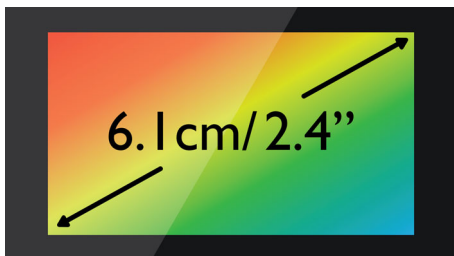

Visor TFT a cores de 6,1 cm (2,4")

Visor TFT a cores de alto contraste de 6,1 cm (2,4")