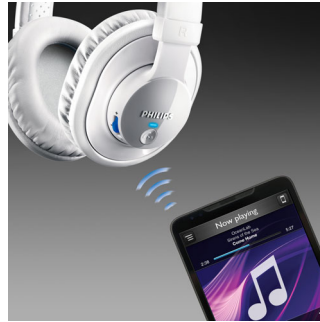

Keuze tussen draadloos of een snoer

Draadloos oproepen beantwoorden en muziek luisteren of direct aansluiten via de 3,5 mm stekker. Deze nieuwe NFC-hoofdtelefoon biedt echt het beste van beide werelden! Koppel hem gewoon met een NFC-apparaat voor een kristalheldere, draadloze luisterervaring. Of sluit hem aan met de met de 3,5 mm stekker voor dezelfde meeslepende luisterervaring. U hebt de keus!

Eenvoudig koppelen via NFC

Koppel probleemloos met elk NFC-apparaat. Het ingewikkelde koppelen van draadloze hoofdtelefoons is voorbij. Onze nieuwe NFC-technologie is gebruiksvriendelijk en gemakkelijk om te gebruiken: met één aanraking koppelt u elk NFC-smart device.

Geluidsisolerende kussens

De oorkussens passen om de oren en blokkeren geluid van buiten, zodat u ongestoord van uw muziek kunt genieten.

Draadloze muziek- en gespreksbediening

Wanneer het gaat om eindeloos luisterplezier en probleemloos schakelen tussen muziek en bellen gaat er niets boven Bluetooth! Geniet van uw favoriete nummers door uw Philips-headset met uw NFC-smartphone of -tablet te koppelen. Een tikje op de intuïtieve bediening van de oorschelp is genoeg om het geluid te regelen of een nummer te pauzeren tijdens inkomende en uitgaande gesprekken.