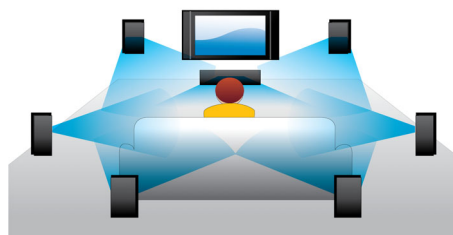

Dolby TrueHD e DTS-HD MA

Le opzioni DTS-HD Master Audio e Dolby TrueHD offrono 7.1 canali di audio insuperabile tramite dischi Blu-ray. L'audio che viene riprodotto è praticamente identico a quello di uno studio di registrazione, quindi puoi ascoltare l'essenza del suono così come è stato creato all'origine. Le opzioni DTS-HD Master Audio e Dolby TrueHD completano la tua esperienza di intrattenimento ad alta definizione.