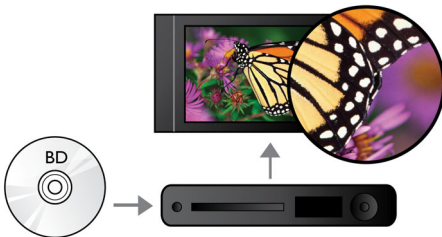

Riproduzione Blu-ray

I dischi Blu-ray possono contenere dati ad alta definizione tra cui immagini con risoluzione 1920 x 1080. Le immagini prendono vita grazie a dettagli definiti, movimenti più fluidi e chiarezza di altissima qualità. Il formato Blu-ray consente anche di trasportare audio surround non compresso in modo che l'esperienza

sonora sia davvero reale. L'alta capacità dei dischi Blu-ray consente anche di integrare numerose opzioni interattive. La navigazione scorrevole durante la riproduzione e altre funzioni interessanti come i menu a comparsa conferiscono un nuovo significato all'Home Entertainment.