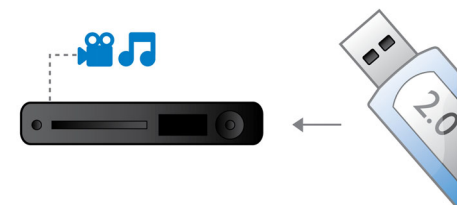

Collegamento Hi-Speed USB 2.0

Il sistema Universal Serial Bus, o USB, è un protocollo standard che viene utilizzato per collegare semplicemente PC, periferiche e apparecchi elettrici. Le periferiche USB ad alta velocità consentono una velocità massima di trasferimento di 480 Mbps, rispetto ai 12 Mbps dei vecchi dispositivi USB. Grazie al collegamento Hi-Speed USB 2.0, basta collegare la tua periferica USB, selezionare il film, il file musicale o la foto e iniziare subito la riproduzione.