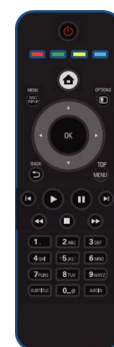

Philips
Lettoce DVD portatile

Digitale con LCD da 9"/23 cm
3 h di riproduzione
HDMI

PB9001

La tecnologia Blu-ray ti accompagna ovunque

con tecnologia HDMI per vedere la TV HD a casa

Ora potrai guardare i film in Blu-ray e DVD ovunque tu sia: all'aperto, in vacanza o in viaggio. In più, potrai riprodurre altri formati video digitali direttamente dalle chiavi USB. Quando sei a casa, godrai invece di un'esperienza full HD in stile cinema sul tuo TV tramite HDMI.

Riproduci film, musica e immagini in viaggio

- La riproduzione Blu-ray Disc ti offre immagini nitidissime in full HD 1080p
- Compatibile DVD, DVD+/-R, DVD+/-RW, (S)VCD, CD
- Certificazione DivX Plus HD per una riproduzione di video DivX in alta definizione
- Il collegamento Hi-Speed USB 2.0 consente di riprodurre video/musica da unità flash USB

Arricchisci la tua esperienza di intrattenimento AV

- Display LCD da 22,9 cm (9") ad alta densità (800 x 480 pixel)
- BD-Live (profilo 2.0) per contenuti aggiuntivi online su supporto Blu-ray
- Dolby TrueHD e DTS-HD MA per un audio surround HD 7.1
- DVD con upscaling video 1080p tramite HDMI per immagini di qualità analoga a quella HD

Specifiche

Immagine/Display

- Dim. diagonale schermo: 9 pollici / 23 cm
- Risoluzione: 800(L) x 480(A) x 3 (RGB)

Audio

- Potenza in uscita: 600 mW RMS (altoparlanti incorporati)
- Potenza in uscita (RMS): 5 mW RMS (auricolari)
- Rapporto segnale/rumore: > 80 dB (auricolari), > 62 dB (altoparlanti incorporati)
- Sistema audio: Dolby Digital, Dolby Digital Plus, Dolby True HD, DTS, DTS-HD Master Audio