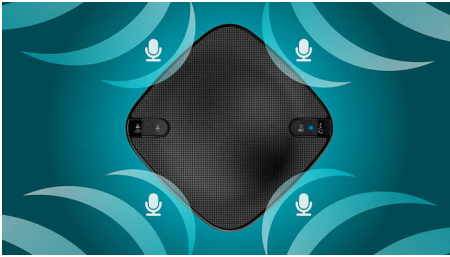

Benutzerfreundlich

- LED-Statusanzeigen für Gesprächs-, Lade- und Stummschaltfunktionen
- Kostenlose WeCall App für schnelle und einfache Konferenzschaltungen
- USB-Konnektivität für Anrufe über den Laptop
- Einfache Verbindung mit Bluetooth-fähigen Smartphones und Laptops

Tragbar und praktisch

- Schlankes und kompaktes Design für mühelose Tragbarkeit unterwegs
- Bis zu 8 Stunden Akkulaufzeit und Ladung über USB-Kabel
- Schlanke und leichte Transporttasche zum beliebigen Mitnehmen

PHILIPS

Besonderheiten

Perfekter Sprachempfang

Vier omnidirektionale Mikrofone ermöglichen eine 360-Grad-Sprachübertragung von bis 5 Meter Entfernung für klare und natürliche Kommunikation, ohne Ihre Stimme zu heben oder sich über einen Lautsprecher zu beugen – sogar in der schwierigsten Umgebung.

Leistungsstarker, integrierter Lautsprecher

5 cm (2 Zoll) großer, hochempfindlicher, verzerrungsarmer Neodym-Magnet-Lautsprecher mit speziell entwickelter Flachmembran führt zu einer weitläufigen Reaktionsfähigkeit und einem weiten Abstrahlwinkel. Sprechen Sie, während Sie im Zimmer umherlaufen oder sich irgendwo im Zimmer befinden – ohne Qualitätseinbußen. Auch einfach perfekt für die Musikwiedergabe.