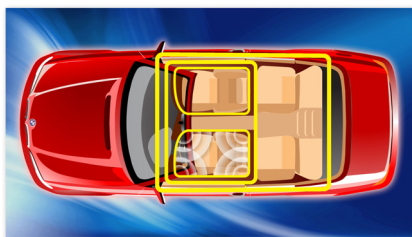

Design som passer i bilen

- LCD med høy kontrast for perfekt visning
- Avtakbart frontpanel for tyverisikring

PHILIPS

Høydepunkter

Musikksoner

Philips' nyskapende musikksoneteknologi lar fører og passasjerer nyte sin musikk med mer livaktige romeffekt, akkurat som artisten hadde tenkt at den skulle høres. Brukere kan enkelt bytte musikklyttingssonene fra føreren til passasjerene og tilbake igjen for å få best mulig lydfokus i bilen. En dedikert sonekontrollknapp gir tre forhåndsdefinerte innstillinger – venstre, høyre og front (og alle) – slik at du best mulig kan dekke lyttebehovene dine enkelt og dynamisk, alene eller sammen med passasjerene dine.