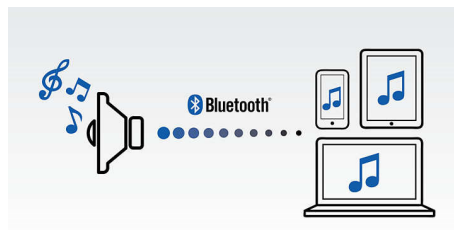

Diffusion de musique sans fil

Le Bluetooth est une technologie de communication sans fil à courte portée aussi fiable qu'écoénergétique. Cette technologie permet une connexion sans fil aisée à votre

iPod/iPhone/iPad ou à d'autres périphériques Bluetooth, tels que des téléphones intelligents, des tablettes ou même des ordinateurs portatifs, pour pouvoir profiter facilement sur votre haut-parleur de votre musique préférée et du son de vos vidéos ou de vos jeux.