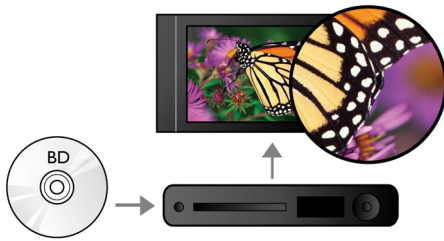

Hoor meer

- Dolby TrueHD voor HiFi-geluid

Zie meer

- Blu-ray Discs afspelen voor scherpe beelden in Full HD 1080p
- DivX Plus HD-gecertificeerd voor afspelen van DivX in High Definition
- DVD video upscaling tot 1080p via HDMI voor beelden die vrijwel gelijk zijn aan HD-beelden
- Subtitle Shift voor breedbeeld met volledige ondertiteling
- Eenvoudig toegang tot uw YouTube-video's en Picasa-foto's
- Streamen van TV-afleveringen en films via internet met Netflix

PHILIPS

Kenmerken

Blu-ray Discs afspelen

Op Blu-ray Discs kunt u HD-gegevens plaatsen, evenals afbeeldingen met een resolutie van 1920 x 1080 oftewel Full HD-afbeeldingen. Beelden worden scherp weergegeven en komen tot leven, dankzij de heldere details en vloeiende bewegingen. Ook biedt Blu-ray ongecomprimeerd Surround Sound, waardoor uw audio-ervaring zeer natuurgetrouw overkomt. Daarnaast biedt de grote opslagcapaciteit van Blu-ray Discs ook ruimte voor ingebouwde interactieve mogelijkheden. Naadloze navigatie tijdens het afspelen en andere geweldige functies zoals pop-upmenu's geven een compleet nieuwe dimensie aan home entertainment.