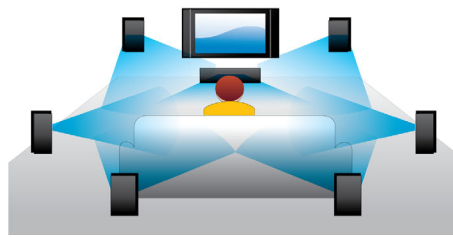

Dolby TrueHD

Dolby TrueHD biedt hoogwaardige audio voor uw Blu-ray Discs. Het geluid is bijna niet te onderscheiden van het origineel; u hoort dus wat de makers willen dat u hoort. Dolby TrueHD maakt uw HD-entertainmentervaring compleet.