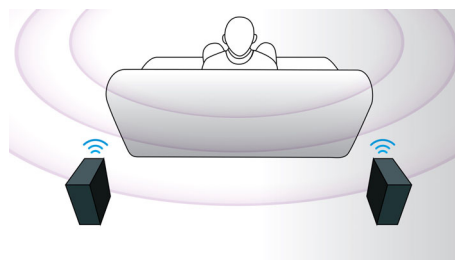

HDMI 集線器

HDMI 集線器提供額外的 HDMI 埠，方便您將其他裝置 (如家用遊樂器主機或 HD 機上盒) 連接到您的家庭劇院系統。透過 HDMI 集線器連接裝置，您就可以將高解析度的影音效果帶進您所有的娛樂體驗中。

Smart TV

配備 Smart TV 系統的飛利浦家庭劇院與藍光播放機為您提供一系列經過強化的功能，

其中包括 Net TV、SimplyShare 與 MyRemote 等等。Net TV 可將各種線上資訊與娛樂通通都匯集到您的電視上，提供隨選影片之類的服務。SimplyShare 能讓您直接在舒適的客廳沙發上輕鬆存取儲存在電腦中的相片、音樂與電影。您也可以使用智慧型手機 / 平板電腦，透過飛利浦 MyRemote 應用程式輕鬆控制您的家庭劇院。

觸控式面板提供播放功能

只要按下前面板的觸控感應控制，符合直覺的觸控式面板控制即可讓您控制音量及選取其他播放選項。

無線後置喇叭選項

無線後置喇叭讓您自由設置喇叭位置。利用無干擾技術開發的無線喇叭，給您完整環繞音效，告別雜亂線路。飛利浦無線後置喇叭可分開販售。

規格

音效

- 等化器設定：遊戲，影片，音樂，新聞，原始
- 加強音效：自動音量調整器，杜比數位 Prologic II, Double Bass 音效，FullSound，夜間模式，環繞立體聲，高音及低音控制
- 音效系統：杜比數位 5.1，杜比數位 Plus，杜比 True HD，DTS 數位環繞，DTS-HD 高解析度音效，DTS-HD Master Audio
- 中置喇叭輸出功率：166 W
- 衛星喇叭輸出功率：2 x 166 W
- 重低音喇叭輸出功率：166 W
- Tallboy 喇叭輸出功率：2 x 166 W
- 總功率 RMS @ 30% THD: 1000 W