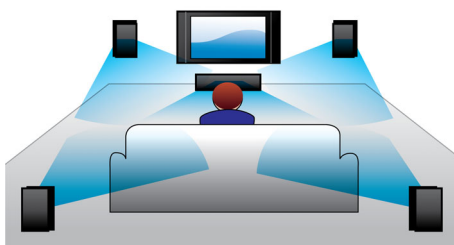

杜比 TrueHD 與 DTS-HD

杜比 TrueHD 與 DTS-HD Master Audio Essential 能呈現藍光光碟中最細緻的音質。而音效再生技術可媲美專業錄音師，讓您聽見原創者最初的音效呈現。杜比 TrueHD 與 DTS-HD Master Audio Essential 能豐富您高解析度的娛樂體驗。