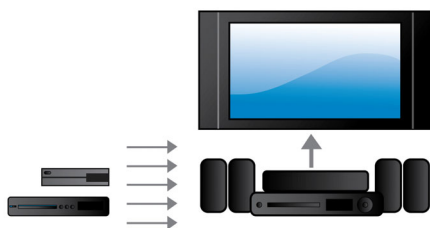

輕鬆享受所有娛樂

- 支援 Full HD 3D 藍光，創造真正令人沈浸的 3D 電影體驗
- HDMI 集線器可連接 HDMI 裝置，帶來絕佳影音效果
- 可享有線上服務並透過電視存取多媒體的 Smart TV 系統

專為加強家庭劇院效果而設計

- 觸控式面板給您符合直覺的播放與音量控制
- 無線後置喇叭選項提供簡潔俐落的擺設佈置

PHILIPS

焦點

Double Bass 音效

具備低音反射系統與雙重低音管的強勁喇叭，能夠增強低頻率的輸出，提供穩重深沉的低音音效。您將能夠聆聽最低聲的呢喃或是最深沉的低吼。

杜比 TrueHD 與 DTS-HD

杜比 TrueHD 與 DTS-HD Master Audio Essential 能呈現藍光光碟中最細緻的音質。而音效再生技術可媲美專業錄音師，讓您聽見原創者最初的音效呈現。杜比 TrueHD 與 DTS-HD Master Audio Essential 能豐富您高解析度的娛樂體驗。

1000 瓦 RMS 功率

1000 瓦 RMS 功率提供優異電影與音樂音效

Full HD 3D 藍光

在自家客廳觀賞 Full HD 3D 電視，享受 3D 電影帶來的視覺震撼。動態 3D 功能採用最新一代的快速切換顯示技術，以完整 1080 x 1920 HD 解析度營造出實境深度與逼真效果。觀賞影像時所使用的特殊鏡片會配合影像變換定時開關左右鏡片，即可在您的家庭劇院產生 Full HD 3D 觀影體驗。以藍光格式發行的優質 3D 影片提供豐富且高品質的內容選單。藍光同時也提供未經壓縮的環繞音效，帶來逼真的聆聽體驗。

HDMI 集線器

HDMI 集線器提供額外的 HDMI 埠，方便您將其他裝置 (如家用遊樂器主機或 HD 機上盒) 連接到您的家庭劇院系統。透過 HDMI 集線器連接裝置，您就可以將高解析度的影音效果帶進您所有的娛樂體驗中。

Smart TV

配備 Smart TV 系統的飛利浦家庭劇院與藍光播放機為您提供一系列經過強化的功能，

其中包括 Net TV、SimplyShare 與 MyRemote 等等。Net TV 可將各種線上資訊與娛樂通通都匯集到您的電視上，提供隨選影片之類的服務。SimplyShare 能讓您直接在舒適的客廳沙發上輕鬆存取儲存在電腦中的相片、音樂與電影。您也可以使用智慧型手機 / 平板電腦，透過飛利浦 MyRemote 應用程式輕鬆控制您的家庭劇院。