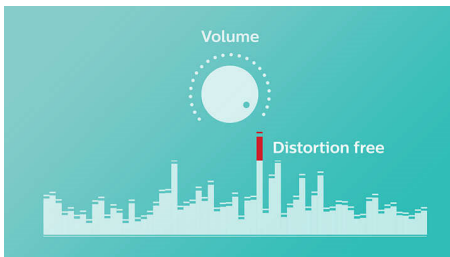

vezeték nélküli hordozható hangszugárzó
10 W-os, 10 óra működési idejű Nagy Bluetooth hatótávolság, Vízálló, porálló, Gyorstöltés lehetősége

BT6900A/00

Fénypontok

Előre sugárzó hangszugárzó

Az EverPlay hangszugárzó nem ismer kompromisszumokat a minőségi hangzás terén. Az előre sugárzó neodímium meghajtó révén tiszta, természetes, erőteljes hangzást biztosít mély és gazdag basszusokkal. Bármilyen stílusú zenéhez tökéletes, melyet a szabadban vagy a négy fal között is lejátszhat

Mélyhangszugárzók

Az EverPlay hangszugárzó a kompakt kialakításnak köszönhetően és egy nagy mélysugárzó terület segítségével erőteljes hangzást biztosít, továbbá extra mélyhangkiemelést és -kiterjesztést nyújt.

Anti-clipping funkció

Az Anti-Clipping funkciónak köszönhetően még akkor is hangos és kiváló minőségű zenében lehet része, ha az akkumulátor már merülőfélben van. 300 és 1000 mV közötti bemeneti jelet fogad, és megvédi a hangszugárzót a torzítás miatti károsodástól. Ez a beépített funkció figyeli az erősítőn áthaladó hangjelet, és biztosítja, hogy a jelcsúcsok ne lépjék túl az erősítő tartományát, kiküszöbölve a határolás miatti torzítást anélkül, hogy ez hatással lenne a hangerőre. Az akkumulátor töltöttségének csökkenésével a hangszugárzó a jelcsúcsokat kevésbé tudja visszaadni, az Anti-Clipping azonban mérsékeli a csúcsértékeket, torzításmentes zenét biztosítva.