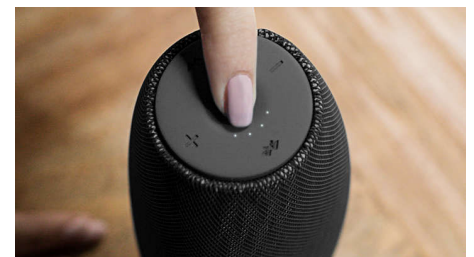

Töltöttségjelző

Végezetül pedig ez egy olyan Bluetooth hangszugárzó, amely egyszerű, tiszta módot biztosít a fennmaradó töltöttség megtekintéséhez. Az EverPlay-en csak a tápellátás gombját kell megnyomni, hogy lássa, mennyire van feltöltve az akkumulátor.

USB pánt

Az akkutöltés sosem volt ilyen egyszerű! Amikor nagyon lecsökken az energiaszint, használja a kettő az egyben pánt alakú USB töltőkábelt. Csatlakoztassa az energiaforráshoz, vagy használja a hangszugárzó táskára való akasztásához az egyszerű hordozhatóság érdekében.