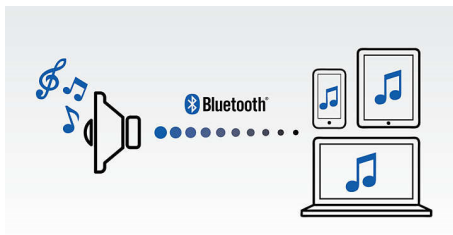

Izceltie produkti

Mūzikas straumēšana bezvadu tīklā

Bluetooth ir neliela diapazona bezvadu sakaru tehnoloģija, kas ir vienkārša un energoefektīva. Tehnoloģija nodrošina vienkāršu bezvadu savienojumu ar iPod/iPhone/iPad vai citām Bluetooth ierīcēm, piemēram, viedtālruniem, planšetdatoriem vai pat klēpj datoriem. Šajā skaļrunī bezvadu tīklā varat klausīties gan savu iecienīto mūziku, gan video un spēļu skaņu.