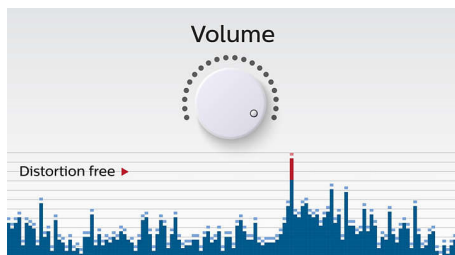

### Signāla zud. novēr. funkcija

Signāla zud. novēr. funkcija sniedz iespēju atskaņot mūziku skaļāk un augstākā kvalitātē,

pat pie zema uzlādes līmeņa. Ierīce uztver plašu ievades signālu diapazonu no 300mV līdz 1000mV un aizsargā skaļruņus no kropļojumu radītiem bojājumiem. Šī iebūvētā funkcija pārrauga mūzikas signālu, kad tas tiek virzīts cauri pastiprinātājam, un saglabā augstās frekvences pastiprinātāja diapazonā, novēršot klipīngā radīto audio kropļojumu, neietekmējot skaļumu. Portatīvā skaļruņa spēja reproducēt augstos toņus tiek samazināta kopā ar akumulatora jaudu, taču klipīngā novēršana samazina zema akumulatora līmeņa radīto efektu, un mūzika skan bez kropļojumiem.