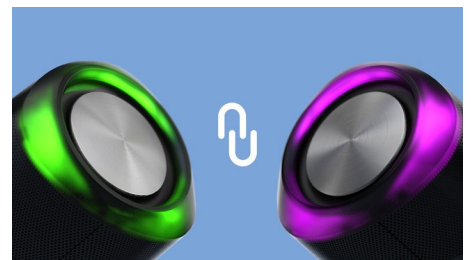

Redă la volum ridicat. Asociază pentru sunet stereo.

Radiatoarele pasive duble oferă un bas puternic, iar sunetul rămâne clar chiar și la volum mare. Vrei o petrecere și mai mare? Asociază boxa cu altă boxă identică pentru sunet stereo. Luminile LED din fiecare capăt al boxei se aprind intermitent în ritmul muzicii.

Intrare audio pentru conectare ușoară

Dorești să te conectezi la o sursă audio externă, precum un platan sau un player MP3? Mufa de intrare audio din spatele boxei îți permite să conectezi aproape orice dispozitiv electronic.

Data apariției 2022-05-09

Versiune: 10.1.2

12 NC: 8670 001 62843
EAN: 48 95229 10222 4

© 2022 Koninklijke Philips N.V.
Toate drepturile rezervate.

Specificațiile pot fi modificate fără preaviz. Mărcile comerciale sunt proprietatea Koninklijke Philips N.V. sau a deținătorilor lor legali.

www.philips.com