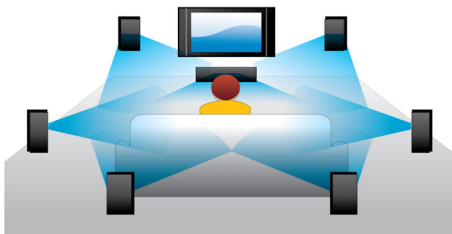

Dolby TrueHD és DTS-HD MA

A DTS-HD Master Audio és a Dolby TrueHD a legjobb 7.1 csatornás hangzást nyújtja Blu-ray lemezeiről. A hangzás gyakorlatilag megkülönböztethetetlen a felvételi stúdiókban készült mesterszalagokétól, így amit hall, az pontosan az alkotók szándéka. A DTS-HD Master Audio és a Dolby TrueHD tehát hozzájárul a nagy felbontás nyújtotta élményhez.