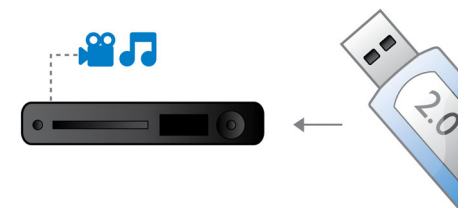

Nagy sebességű USB 2.0 kapcsolat

Az univerzális soros busz (USB) számítógépek, perifériák és szórakoztatóelektronikai berendezések csatlakoztatására szolgáló szabványos protokoll. A nagy sebességű USB eszközök akár 480 Mb/s adatátviteli sebességgel rendelkeznek, a korábbi USB 12 Mb/s sebességével szemben. Nagy sebességű USB 2.0 kapcsolat esetén nem kell mást tennie, mint csatlakoztatni az USB eszközt, kiválasztani a filmet, zenét vagy képet, és máris kezdheti a lejátszást.