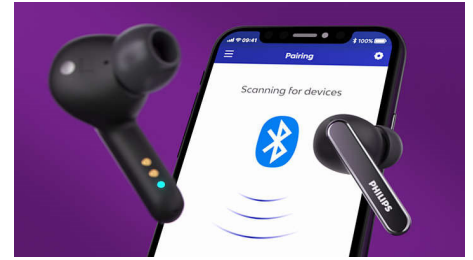

Fijación segura/cómoda en la oreja

Disfruta de una comodidad real gracias a las suaves almohadillas de silicona intercambiables. Las almohadillas de cada auricular se insertan de forma segura en el canal auditivo, creando un sellado perfecto que reduce el ruido externo. El diseño de "palo de hockey" fija cada auricular de forma segura.

Práctico estuche de carga

Da igual lo que te depare el día, estos auriculares pueden seguirte el ritmo. Podrás disfrutar de 8 horas de reproducción (7 horas con ANC) del par de auriculares cargados por completo, mientras que el estuche de carga te proporciona otras 24 horas (21 horas con ANC). El estuche compatible con carga Qi se puede cargar de forma inalámbrica o mediante USB-C.

Aplicación para audífonos de Philips

La aplicación Philips Headphones te pone al mando de la música que estás escuchando. Ajusta los niveles tú mismo o elige entre los estilos de sonido predeterminados. También puedes usar la aplicación para cambiar entre los modos de cancelación de ruido presintonizados o controlar el modo de mejora de la voz.

TAT5506BK/00

Control y emparejamiento sencillos

Los controles de los audífonos te permiten poner en pausa la lista de reproducción, recibir llamadas y activar el asistente de voz del teléfono. Los audífonos están listos para emparejarse en un instante. Una vez emparejados, se volverán a conectar con el teléfono en cuanto abras el estuche de carga.