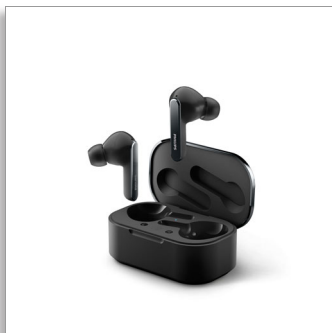

Philips
Audífonos realmente
inalámbricos

Reducción de ruido Pro
Dos micrófonos para llamadas
nítidas
Estuche de carga inalámbrica
Protección IPX5 contra el agua

TAT5506BK

Tu vida, tus movimientos, tu música

Diseñados para ti

- Práctico estuche de carga inalámbrica. Disfruta de hasta 32 horas de reproducción
- El estuche compatible con carga Qi se puede cargar de forma inalámbrica o mediante USB-C.
- Sensor infrarrojo. La música se pausa cuando te quitas un audífono
- Aplicación Philips Headphones. Sonido personalizado y mucho más