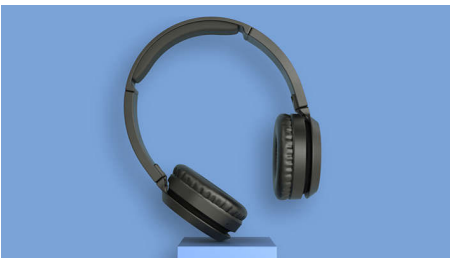

Mat design. Maksimal komfort.

- Løjnefaldende, matte farver
- Let, justerbar og polstret hovedbøjle
- Bløde ørepuder, der kan vinkles for maksimal komfort

Nemme at have med på farten

- Fladt foldedesign for nem opbevaring
- Multifunktionsknap. Betjen nemt musik og opkald
- Smart parring. Finder automatisk din Bluetooth-enhed
- Kompakt sammenfoldeligt design, der er nemt at transportere

PHILIPS

Trådløse on-ear-hovedtelefoner
32 mm enheder/lukket bagside On-ear, Flad sammenfoldning, Op til 29 timers spilletid

TAH4205BL/00

Vigtigste nyheder

Knap til BASS boost.

Disse on-ear-hovedtelefoner har kraftfulde 32 mm neodym-akustiske drivere, der giver dig en klar lyd og fyldig bas. Når du vil have mere, skal du blot trykke på knappen til BASS boost, så vil du straks kunne mærke forskellen.

Lav vægt

Disse on-ear-hovedtelefoner fås i elegante, matte farver og har en polstret hovedbøjle, der

er så let, at du næsten ikke mærker den. De bløde ørepuder er tydeligt markeret til venstre/højre øre og kan vinkles, indtil de føles helt rigtige.