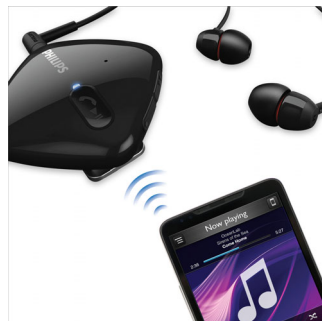

无线音乐和通话控制

就无穷乐趣的音乐享受和在音乐与通话之间轻松切换而言，没有什么技术可与蓝牙相比！只需将飞利浦耳机和启用蓝牙功能的智能手机或平板电脑进行配对，即可畅享您最喜爱的歌曲。在接听来电和拨出电话时，只需轻击每个耳罩的直观控件即可降低音量或暂停歌曲。