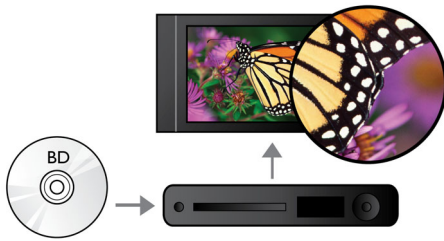

PHILIPS

Fénypontok

Blu-ray lemez lejátszása

A Blu-ray lemezek képesek nagyfelbontású adatok, illetve 1920 x 1080 felbontású (teljes nagyfelbontású) képek hordozására. A jelenetek a kibontakozó részletekkel életre kelnek, a mozgások folyamatosak, a képek pedig kristálytisztává válnak. A Blu-ray ezen kívül tömörítetlen surround hangzást is biztosít - hogy a hangélmény felülmúlhatatlanul valódi legyen. A nagy tárolókapacitás számos interaktív lehetőség beépítésére is lehetőséget kínál. A zökkenőmentes navigáció lejátszás közben, a felugró menük és egyéb funkciók új dimenziót nyitnak az otthoni szórakoztatórendszerek világában.

DivX Plus HD tanúsítvány

A Blu-ray lejátszó és/vagy DVD lejátszó DivX Plus HD funkciójának, azaz a legújabb DivX technológiának köszönhetően a nagyfelbontású videókat és filmeket közvetlen Internet-hozzáféréseken keresztül élvezheti Philips HDTV-n vagy számítógépen. A DivX Plus HD támogatja a DivX Plus tartalom lejátszását (azaz a kiváló minőségű, MKV konténerfájlokban tárolt, AAC hangot használó H.264 HD videofelvételeket), ugyanakkor támogatja a korábbi verziójú DivX videofájlok lejátszását is, max. 1080p felbontásig. DivX Plus HD a valódi nagyfelbontású digitális videóért.