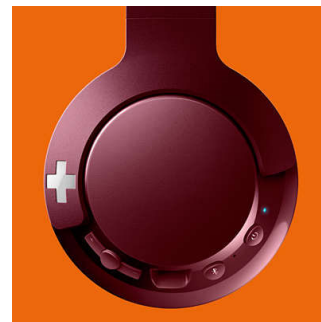

Pozivi bez uporabe ruku

Praktično pozivanje bez uporabe ruku uz mikrofon i Bluetooth® 4.1