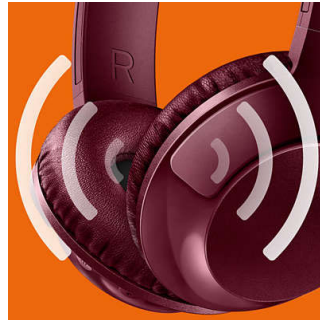

Snažan, odvažan bas

To je snažan bas koji vam omogućuje da doista osjetite ritam. Nemojte da vas prevari elegantan dizajn – posebno prilagođene pogonske jedinice i otvori za bas omogućuju stvaranje izuzetno niskih frekvencija i jedinstvenog BASS+ zvuka.