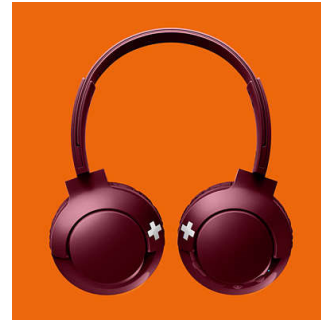

Potpuno ravno preklapanje

Zahvaljujući potpunom ravnom preklapanju, slušalice BASS+ lako se preklapaju i spremaju, što ih čini idealnima za putovanja.