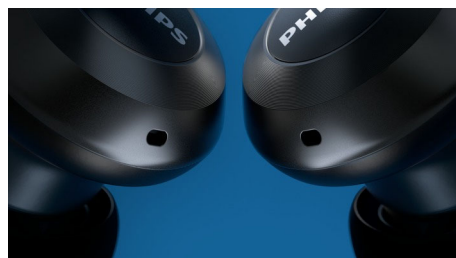

Mono režīms

Divi mikrofoņi katrā ausiņā koncentrējas uz jūsu balsi skaņu, spēcīgi samazinot apkārtējās vides troksni. Ja atrodaties klusākā vietā un runāšanas laikā troksnis nav jābloķē, mono režīms ļauj sarunai izmantot tikai vienu ausiņu.

Philips ausiņu lietotne

Uzlabot basu. Samazināt diskantu. Izmantojot Philips ausiņu lietotni, jūs izlemjat, kādu mūziku klausīties. Pielāgojiet līmeņus pats vai izvēlieties kādu no iestatītajiem skaņas stiliem. Jūs varat arī pārslēgties starp iepriekš

iestatītiem ANC režīmiem ar vienu pieskārienu.