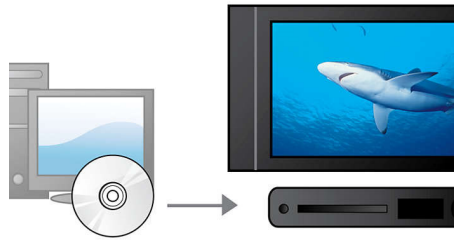

Сертифицировано DivX

С поддержкой DivX вы можете наслаждаться видео DivX, не покидая уютной гостиной. Формат DivX media - это технология сжатия видео, основанная на MPEG4, которая позволяет сохранять большие файлы, например фильмы, трейлеры и музыкальное видео на таких носителях, как CD-R/RW и записываемые DVD.