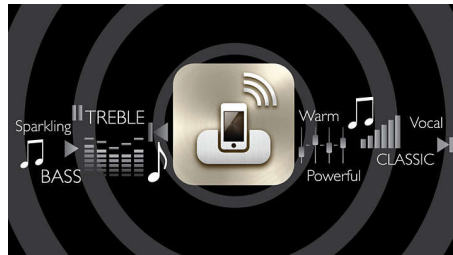

Система Bass-Reflex

В системе Bass-reflex используется фазоинвертор, настроенный для

оптимальной громкости АС, что позволяет воспроизводить глубокие басы при использовании компактного корпуса. Тщательно продуманная специальная конструкция фазоинвертора обеспечивает необходимый поток воздуха и глубокие насыщенные басы даже при высоком уровне громкости, уменьшая при этом турбулентность, которая приводит к искажению.

Беспроводная технология AirPlay

Технология AirPlay обеспечивает потоковую передачу всей коллекции музыки iTunes на док-станции Fidelio. Воспроизведение выполняется беспроводным способом через программу iTunes на ПК, iPhone, iPad или iPod Touch с помощью любой АС с технологией AirPlay в вашем доме. Все что нужно сделать — это подключить АС к сети Wi-Fi. AirPlay также позволяет воспроизводить музыку одновременно через все динамики в каждой комнате. Позвольте любимой музыке сопровождать вас повсюду!

Приложение SoundStudio

Слушайте музыку так, как нравится вам. Программа SoundStudio полностью передает управление музыкой в ваши руки. Она позволяет с помощью простых и удобных элементов управления настроить каждый компонент звука, используя только