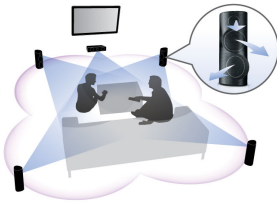

Ontwerp dat uw leefomgeving verfraait

- Slank ontwerp met hoogglanzende afwerking en unieke aanraakbediening

Geïntegreerd entertainment voor de ultieme ervaring

- Speelt media van DVD's, VCD's, CD's en USB-apparaten af
- Upscaling van HDMI 1080p tot High Definition voor scherpere beelden

PHILIPS

Kenmerken

Schuine 3D-luidsprekers

3D-luidsprekers met drivers om het geluid niet alleen van voren te leveren, maar ook vanaf de zijkanten. Dit creëert een grotere, ideale luisterplek, zodat u kunt genieten van een meeslepend bioscoopgeluid.