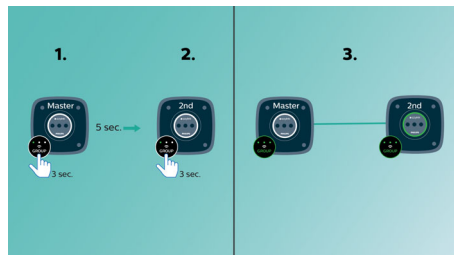

Suono bilanciato e chiaro

- Doppi driver dell'altoparlante e doppi diffusori passivi per un audio avvolgente
- Potenza massima in uscita di 2 x 7,5 W RMS

PHILIPS

In evidenza

Riproduci la musica in una sola stanza

L'altoparlante Philips izzy ti consente di riprodurre in streaming tutta la tua musica preferita dal tuo smartphone, tablet o computer, indipendentemente dall'app utilizzata.

izzylink™

izzylink™ è una tecnologia wireless che utilizza lo standard IEEE 802.11n per collegare in rete più altoparlanti. La rete supporta fino a cinque altoparlanti senza bisogno di un router, una password Wi-Fi o di qualsiasi app per dispositivi mobili per la configurazione. Aggiungere gli altoparlanti izzy alla rete è semplicissimo, così potrai riprodurre la stessa musica in stanze diverse. Ciascun altoparlante può comunque essere impostato nella modalità singola per l'uso individuale o in modalità di gruppo per la diffusione della musica in più stanze con un solo tocco.

Un solo tocco per configurare izzylink™

La configurazione non richiede router, password o applicazioni. È sufficiente premere a lungo il pulsante "GROUP" (Gruppo) su due altoparlanti per configurarli per la prima volta. Ripeti l'operazione per ciascun altoparlante che desideri aggiungere fino a un massimo di cinque. Premendo a lungo il pulsante "GROUP" aggiungi un nuovo altoparlante alla volta. Ascoltare musica in più stanze non è mai stato così semplice. Una volta completato il processo, la rete izzylink™ rimarrà memorizzata, anche se l'altoparlante viene scollegato.