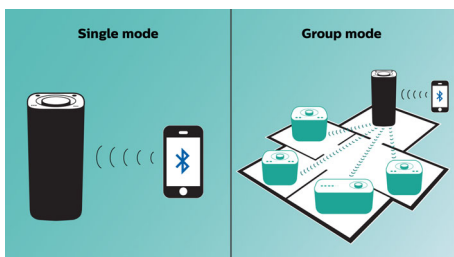

Suono bilanciato e chiaro

- Doppi driver dell'altoparlante e doppi diffusori passivi per un audio avvolgente
- Potenza massima in uscita di 2 x 7,5 W RMS

PHILIPS

In evidenza

Riproduci la musica in una sola stanza

L'altoparlante Philips izzy ti consente di riprodurre in streaming tutta la tua musica preferita dal tuo smartphone, tablet o computer, indipendentemente dall'app utilizzata.

izzylink™

izzylink™ è una tecnologia wireless che utilizza lo standard IEEE 802.11n per collegare in rete più altoparlanti. La rete supporta fino a cinque altoparlanti senza bisogno di un router, una password Wi-Fi o di qualsiasi app per dispositivi mobili per la configurazione. Aggiungere gli altoparlanti izzy alla rete è semplicissimo, così potrai riprodurre la stessa musica in stanze diverse. Ciascun altoparlante può comunque essere impostato nella modalità singola per l'uso individuale o in modalità di gruppo per la diffusione della musica in più stanze con un solo tocco.