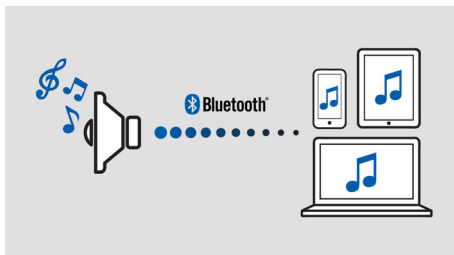

Philips izzylink™ per ascoltare la musica in più stanze

- Riproduci la musica in una sola stanza in modalità wireless tramite Bluetooth
- Un solo tocco per configurare izzylink™, senza router, password o applicazioni
- Raggruppa fino a 5 altoparlanti izzy con izzylink™ per un'esperienza di ascolto in più stanze
- Cambia l'altoparlante principale del gruppo con un solo tocco

Fatto per viaggiare

- Design impermeabile, ideale per l'utilizzo all'aperto (IPX4)
- Batteria ricaricabile agli ioni di litio incorporata per riprodurre musica ovunque
- Cambia la musica istantaneamente tra 2 dispositivi con MULTIPAIR

L'altoparlante Philips izzy ti consente di riprodurre in streaming tutta la tua musica preferita dal tuo smartphone, tablet o computer, indipendentemente dall'app utilizzata.

izzylink™

izzylink™ è una tecnologia wireless che utilizza lo standard IEEE 802.11n per collegare in rete più altoparlanti. La rete supporta fino a cinque altoparlanti senza bisogno di un router, una password Wi-Fi o di qualsiasi app per dispositivi mobili per la configurazione. Aggiungere gli altoparlanti izzy alla rete è semplicissimo, così potrai riprodurre la stessa musica in stanze diverse. Ciascun altoparlante può comunque essere impostato nella modalità singola per l'uso individuale o in modalità di gruppo per la diffusione della musica in più stanze con un solo tocco.