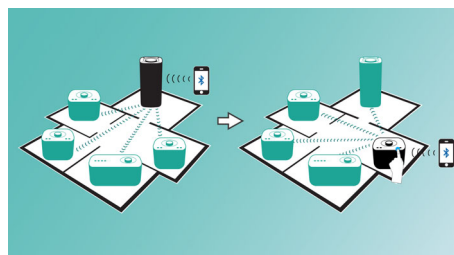

L'altoparlante Philips izzy ti consente di riprodurre in streaming tutta la tua musica preferita dal tuo smartphone, tablet o computer, indipendentemente dall'app utilizzata.

izzylink™

izzylink™ è una tecnologia wireless che utilizza lo standard IEEE 802.11n per collegare in rete più altoparlanti. La rete supporta fino a cinque altoparlanti senza bisogno di un router, una password Wi-Fi o di qualsiasi app per dispositivi mobili per la configurazione. Aggiungere gli altoparlanti izzy alla rete è semplicissimo, così potrai riprodurre la stessa musica in stanze diverse. Ciascun altoparlante può comunque essere impostato nella modalità singola per l'uso individuale o in modalità di gruppo per la diffusione della musica in più stanze con un solo tocco.

Un solo tocco per configurare izzylink™

La configurazione non richiede router, password o applicazioni. È sufficiente premere a lungo il pulsante "GROUP" (Gruppo) su due altoparlanti per configurarli per la prima volta. Ripeti l'operazione per ciascun altoparlante che desideri aggiungere fino a un massimo di cinque. Premendo a lungo il pulsante "GROUP" aggiungi un nuovo altoparlante alla volta. Ascoltare musica in più stanze non è mai stato così semplice. Una volta completato il processo, la rete izzylink™ rimarrà memorizzata, anche se l'altoparlante viene scollegato.

Modifica facilmente l'altoparlante principale

In ciascun gruppo izzylink™, qualsiasi altoparlante può essere impostato come principale, ovvero quello che trasmette la musica agli altri altoparlanti del gruppo. Se desideri trasmettere la tua musica dall'altoparlante principale, premi il pulsante Bluetooth sull'altoparlante stesso nella tua stanza e la musica del tuo dispositivo verrà