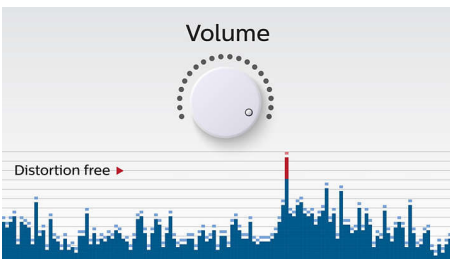

- Vestavěný mikrofon pro telefonování handsfree
- Vstup audio pro snadné připojení téměř libovolného elektronického zařízení
- Bezdrátový přenos hudby pomocí funkce Bluetooth

PHILIPS

Přednosti

Bezdrátový přenos hudby

Funkce anti-clipping

Funkce anti-clipping umožňuje přehrávat hudbu hlasitě a přitom zachovávat vysokou kvalitu, i když dochází k saturaci. Přijímá široký rozsah vstupních signálů od 300 mV do 1 000 mV a chrání reproduktory před poškozením způsobeným zkreslením. Tato vestavěná funkce sleduje hudební signál procházející zesilovačem a udržuje vrcholy v rámci rozsahu zesilovače. Brání tak zkreslení zvuku způsobenému osekáním, aniž by ovlivňovala hlasitost. Schopnost přenosného reproduktoru reprodukovat vrcholy klesá spolu s nabitím baterie, funkce anti-clipping ale omezuje vrcholy způsobené slabou baterií a hudba tak zůstává nezkreslená.