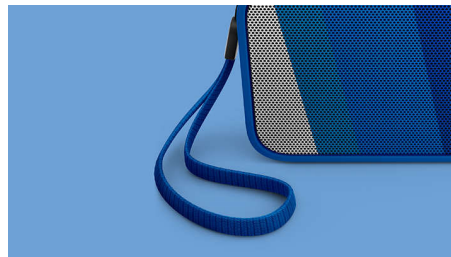

Philips PixelPop
bezdrátový přenosný
reproduktor

Bluetooth®

Odolnost proti zvýšené vlhkosti
Včetně popruhu
8 hodin, nabíjecí baterie

BT110A

Malé rozměry, mohutné basy.

Toto kompaktní zařízení BT110 má všechny akustické náležitosti, kterými se obvykle vyznačují pouze velké reproduktory. Proto zní čistě a hlasitě a má překvapivě kvalitní basy. Také je odolné proti stříkající vodě a je vybaveno popruhem, takže je připraveno k použití vždy a všude.

Funkce anti-clipping

Funkce anti-clipping umožňuje přehrávat hudbu hlasitě a přitom zachovávat vysokou kvalitu, i když dochází k saturaci. Přijímá široký rozsah vstupních signálů od 300 mV do 1 000 mV a chrání reproduktory před poškozením způsobeným zkreslením. Tato vestavěná funkce sleduje hudební signál procházející zesilovačem a udržuje vrcholy v rámci rozsahu zesilovače. Brání tak zkreslení zvuku způsobenému osekáním, aniž by ovlivňovala hlasitost. Schopnost přenosného reproduktoru reprodukovat vrcholy klesá spolu s nabitím baterie, funkce anti-clipping ale omezuje vrcholy způsobené slabou baterií a hudba tak zůstává nezkreslená.

přibalený jemně pletený popruh

Přiložený popruh je vyrobený z výrazně barevně dutinky z jemné tkaniny, což z něj činí též stylový módní doplněk.

Vestavěný mikrofon

Díky vestavěnému mikrofonu funguje tento reproduktor také jako hlasitý telefon. Při příchodním hovoru se hudba ztlumí a můžete mluvit přes reproduktor. Můžete zavolat na