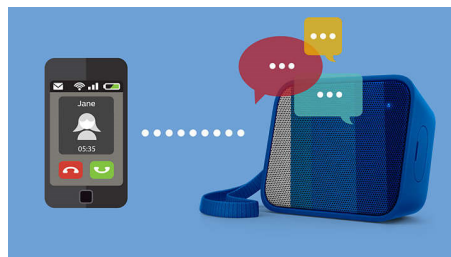

Rozhraní Bluetooth je bezdrátové komunikační rozhraní s krátkým dosahem, které je efektivní a zároveň energeticky úsporné. Tato technologie umožňuje snadné bezdrátové připojení mezi iPody/iPhony/iPady a dalšími zařízeními s rozhraním Bluetooth, jako jsou chytré telefony, tablety nebo dokonce notebooky. Takže můžete snadně vychutnávat svou oblíbenou hudbu, zvuk k videu nebo ke hře z reproduktoru a bezdrátově.

Funkce anti-clipping

Funkce anti-clipping umožňuje přehrávat hudbu hlasitě a přitom zachovávat vysokou kvalitu, i když dochází k saturaci. Přijímá široký rozsah vstupních signálů od 300 mV do 1 000 mV a chrání reproduktory před poškozením způsobeným zkreslením. Tato vestavěná funkce sleduje hudební signál procházející zesilovačem a udržuje vrcholy v rámci rozsahu zesilovače. Brání tak zkreslení zvuku způsobenému osekáním, aniž by ovlivňovala hlasitost. Schopnost přenosného reproduktoru reprodukovat vrcholy klesá spolu s nabitím baterie, funkce anti-clipping ale omezuje vrcholy způsobené slabou baterií a hudba tak zůstává nezkreslená.

Voděodolné provedení

Díky voděodolnému provedení si můžete dopřát zábavu i v mokru a dešti. Vnitřní součásti byly testovány podle přísných standardů IPX4 a bylo prokázáno, že jsou chráněny před působením živlů. Potěšení z hudby je tedy po ruce doma v koupelně, kuchyni nebo i venku – nezávisle na počasí.

přibalený jemně pletený popruh

Přiložený popruh je vyrobený z výrazně barevně dutinky z jemné tkaniny, což z něj činí též stylový módní doplněk.

Vestavěný mikrofon

Díky vestavěnému mikrofonu funguje tento reproduktor také jako hlasitý telefon. Při příchodním hovoru se hudba ztlumí a můžete mluvit přes reproduktor. Můžete zavolat na