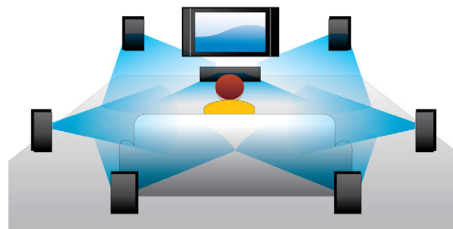

Dolby TrueHD

Dolby TrueHD biedt hoogwaardige audio voor uw Blu-ray Discs. Het geluid is bijna niet te onderscheiden van het origineel; u hoort dus wat de makers willen dat u hoort. Dolby TrueHD maakt uw HD-entertainmentervaring compleet.

USB 2.0

USB (Universal Serial Bus) is een industriestandaard waarmee randapparatuur kan worden aangesloten op computers, consumentenelektronica en mobiele apparaten. Een USB 2.0-aansluiting werkt beter en is sneller (maximaal 40 keer sneller) dan een

USB 1.0-aansluiting. (Gegevens kunnen via USB 2.0 met een maximale snelheid van 480 Mbps worden overgebracht, terwijl dat bij USB 1.0 maar 12 Mbps is.) Wanneer een apparaat op een USB 2.0 wordt aangesloten, wordt alles automatisch geconfigureerd. Sluit een USB-apparaat of vasteschijfstation aan, selecteer de film, muziek of foto en geniet.