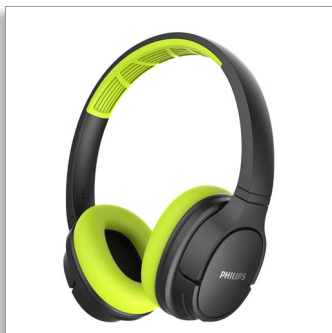

Philips
Безжични слушалки

40 мм мембрани/затворен гръб

С наушници върху цялото ухо
Издържливи на пот и вода

TASH402LF

Не запарва.

Колкото и да е горещо.

Подобреете личния си рекорд с тези безжични спортни слушалки, устойчиви на изпотяване. Леки и удобни, те осигуряват 20 часа време за възпроизвеждане с едно зареждане. Охлаждащите възглавнички на наушниците ви поддържат фокусирани, когато ситуацията се нагорещи.

- 40 мм неодимови акустични мембрани
- Детайлен звук. Добър бас. Чудесна пасивна шумоизолация
- Интелигентно сдвояване. Автоматично открийте вашето Bluetooth устройство

20 часа време за възпроизвеждане. Незапарващи наушници.