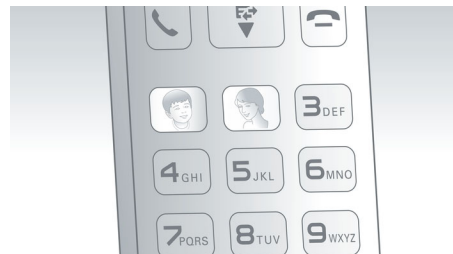

Ohjelmoitavat pikapainikkeet

Nyt voit soittaa läheisillesi helpommin kuin koskaan aiemmin. Yhden kosketuksen numeronvalinnan ansiosta ystävien numeroita ei enää tarvitse haeskella. Voit ohjelmoida jopa 2 näppäintä pikavalintaan.