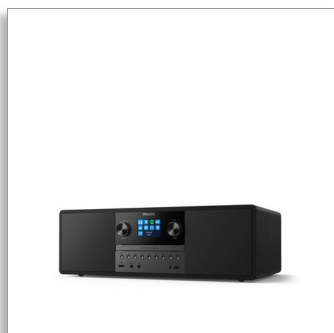

Philips
Microchaîne

Radio Internet, DAB+

Bluetooth®, Spotify Connect
USB, CD-MP3
50 W

TAM6805

Tout-en-un

Radio Internet, Spotify Connect, Bluetooth® et lecteur de CD : cette microchaîne tout-en-un compacte diffuse tout. Vous pouvez également connecter des ordinateurs portables ou d'autres sources grâce au connecteur USB ou à l'entrée audio. Profitez d'un son plus riche grâce à une chaîne qui trouve sa place dans presque toutes les pièces.

Un son riche pour votre musique

- 2 haut-parleurs de 3" à large bande. Puissance de sortie maximale de 50 W.
- Microchaîne tout-en-un compacte
- Système de haut-parleurs Bass Reflex intégrés
- Digital Sound Control : choisissez un style sonore prédéfini

De la musique dans toute la pièce

- Alimentation secteur. Télécommande.
- Une solution idéale pour votre intérieur
- Dimensions de l'unité principale : 420 x 262 x 140 mm

Plus à aimer

- Toute votre musique, tous vos podcasts et plus encore
- Spotify Connect. Bluetooth. Entrée audio. Lecteur de CD
- Radio Internet. Radio DAB+ FM.
- Port USB. Connectez une source existante ou chargez un appareil mobile
- Des lignes classiques. Des fonctions modernes.

Des lignes classiques

Le boîtier en bois et les haut-parleurs intégrés rappellent le design modulable des chaînes hi-fi rétro. Un écran couleur lisible affiche la source ou la station, ainsi que les pochettes d'album et les informations relatives au titre. Les sélecteurs texturés permettent de contrôler le volume et de sélectionner la source ou la radio.