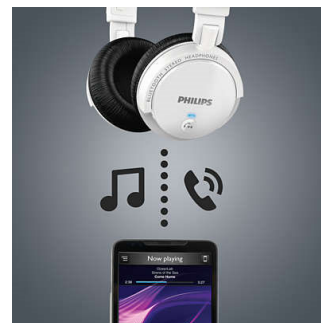

Controle de chamadas e músicas wireless

Quando se trata de reprodução agradável e contínua de músicas e alternância sem complicações entre músicas e chamadas, nada supera o Bluetooth! Para curtir suas músicas favoritas, emparelhe seu headset Philips com seu tablet ou smartphone compatível com Bluetooth, depois, basta dar um toque no controle intuitivo de cada concha auditiva para alterar o volume ou pausar uma música ao receber e fazer chamadas.