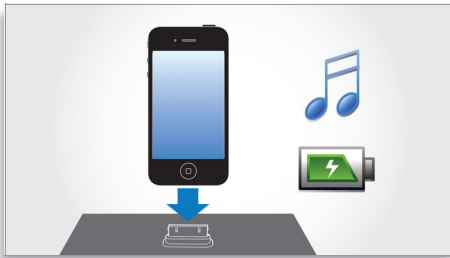

Акценти

Възпроизвеждане/зареждане - iPhone/iPod

Радвайте се на своята любима MP3 музика, докато зареждате своя iPod! Поставката ви позволява да свързвате своя iPod директно към докинг системата за забавления, така че да слушате любимата си музика с

превъзходен звук. Освен това тя зарежда вашия iPod, докато свири, така че да слушате музика, без да се притеснявате от изтощаването на батерията на вашия iPod. Използвайте дистанционното за навигация, изберете и възпроизвеждайте музиката, съхранена на вашия iPod. Докинг системата за забавления зарежда вашия iPod, докато е в нея.