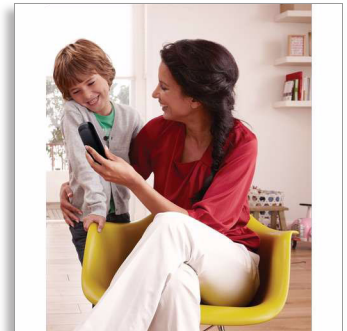

Philips BeNear
Sladdlös telefon

- 1000-serien
- Black

CD1961B

För människor närmare varandra

Använda handsfree

Fantastisk ljudåtergivning utan att du behöver hålla telefonen nära örat – så du kan prata helt utan att använda händerna. Smidig installation, användarvänlig meny och inbyggd telefonsvarare gör det enklare än någonsin att småprata.

Kristallklart ljud

- Avancerad ljudtestning och justering för suverän ljudkvalitet
- Parametrisk equalizer ger rent och klart ljud
- Med akustisk ekoreducering blir samtalet fritt från eko
- Optimerad antennlayout för bra mottagning i alla rum
- Med högtalarfunktion i handenheten kan du prata i telefon handsfree

Högtalartelefon

I handsfree-läget används en inbyggd högtalare till att förstärka uppringarens röst vilket gör att du kan prata och lyssna utan att behöva hålla telefonen mot örat. Den här funktionen är speciellt användbar om du vill dela samtalet med andra eller helt enkelt göra flera saker på en gång.