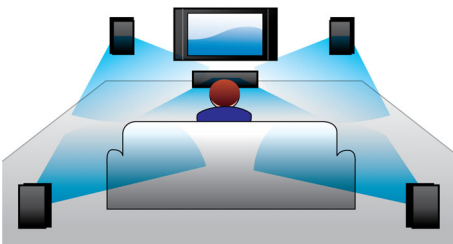

Dolby Digital

Επειδή τα συστήματα Dolby Digital εκμεταλλεύονται τον τρόπο με τον οποίο το ανθρώπινο αυτί επεξεργάζεται φυσικά τον ήχο, μπορείτε να ζήσετε την εμπειρία εξαιρετικής ποιότητας surround ήχου με ρεαλιστική χωρική αναπαραγωγή.