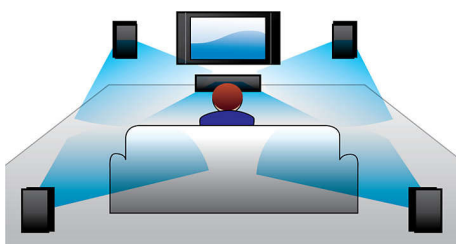

Dolby TrueHD i DTS-HD

Formaty Dolby TrueHD i DTS-HD Master Audio Essential wydobywają z płyt Blu-ray dźwięk doskonałej jakości. Odtwarzany dźwięk jest niemalże niemożliwy do odróżnienia od wersji studyjnej, tak więc słyszysz dokładnie to, co było zamysłem twórców. Formaty Dolby TrueHD oraz DTS-HD Master Audio Essential stanowią wspaniałe uzupełnienie Twoich wrażeń z rozrywki w jakości HD.